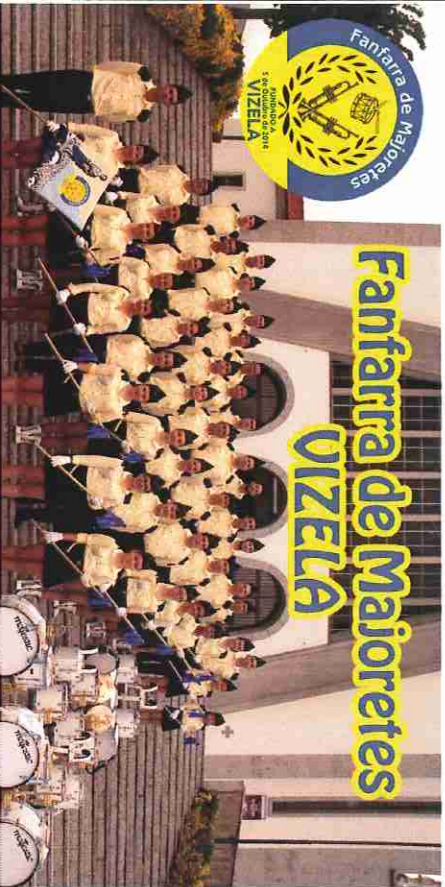

Programa Cultural

1. Sexta, 26
     - 21:30h - Actuação do Grupo Musical Bailarte
   - Sábado, 27
     - 21:30h - Actuação do Grupo Musical Banda Larga
     - 00:30h - Fogo de artifício
2. Continuação do Grupo Musical

Apoios:

Fanfara de Maiores
VIZELA